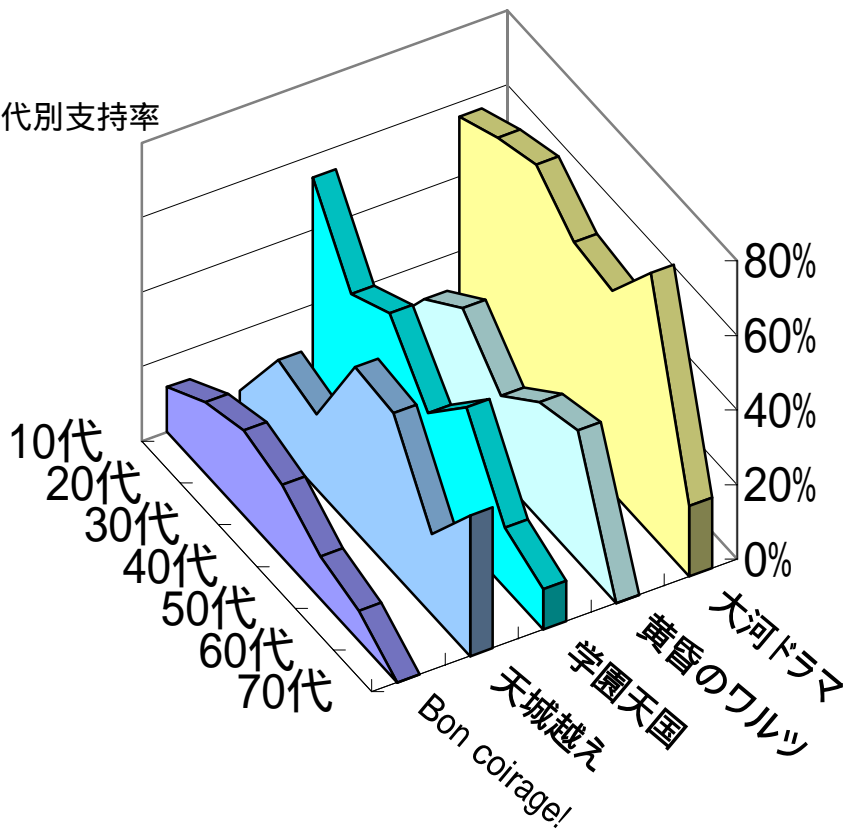

駒ヶ根マンドリーノ第33回定期演奏会アンケート集計結果

入場者数	アンケート数	回収率
400	267	67%

年齢・性別

	～10代	10代	20代	30代	40代	50代	60代	70代～	無記入	合計
男	2	11	13	14	10	10	11	11		82
女	2	35	34	21	31	25	26	20		194
計	4	46	47	35	41	35	37	31	0	276

どこからお越しになりましたか。

市外の内訳

伊那	85	松本	6
市外	17	中川	5
飯島	16	宮田	4
飯田	12	その他	16
箕輪	8		
南箕輪	7		
岡谷	7		

この演奏会をどこでお知りになりましたか。

ギター・マンドリンの経験はありますか。

ギター経験あり	61	マンドリン経験あり	50
---------	----	-----------	----

印象に残った曲目

曲名	～10歳	10代	20代	30代	40代	50代	60代	70代～	合計
Bon coirage!	1	6	9	8	8	4	3		39
天城越え	1	2	11	7	18	15	8	14	76
学園天国	2	27	16	14	10	13	6	4	92
黄昏のワルツ	1	4	12	12	9	11	13		62
大河ドラマ	1	28	29	23	23	19	26	7	156
ペルシャ	2	6	19	6	15	16	16	8	88
風の大池	1	12	23	11	18	15	13	6	99
山河緑照	1	15	24	13	23	18	22	9	125

第1部年代別支持率

第2部年代別支持率

演奏時間はいかがでしたか。

演奏してほしい曲

10代 忍たま乱太郎
トトロ
スマイルアゲイン
丸本大悟(3)
千曲川
島唄
新撰組のテーマ
茜(2)
雫(3)
バレエ曲
モーツァルト
風紋
アフリカンシンフォニー
ディズニーメドレー
威風堂々
カノン
ジブリの曲(5)

20代 ARSNOVA組曲
青の地平
和風の曲
沖縄系の曲
エーデルワイス
春夏秋冬を表す曲で1部を構成
ユーミンの曲
有名なJ-POP
最近の曲