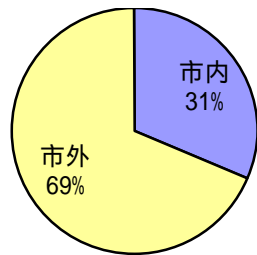

駒ヶ根マンドリーノ第33回定期演奏会アンケート集計結果

入場者数	アンケート数	回収率
400	267	67%

年齢・性別

	～10代	10代	20代	30代	40代	50代	60代	70代～	無記入	合計
男	2	11	13	14	10	10	11	11		82
女	2	35	34	21	31	25	26	20		194
計	4	46	47	35	41	35	37	31	0	276

どこからお越しになりましたか。

市外の内訳

伊那	85	松本	6
市外	17	中川	5
飯島	16	宮田	4
飯田	12	その他	16
箕輪	8		
南箕輪	7		
岡谷	7		

この演奏会をどこでお知りになりましたか。

ギター・マンドリンの経験はありますか。

ギター経験あり	61	マンドリン経験あり	50
---------	----	-----------	----

印象に残った曲目

曲名	～10歳	10代	20代	30代	40代	50代	60代	70代～	合計
Bon coirage!	1	6	9	8	8	4	3		39
天城越え	1	2	11	7	18	15	8	14	76
学園天国	2	27	16	14	10	13	6	4	92
黄昏のワルツ	1	4	12	12	9	11	13		62
大河ドラマ	1	28	29	23	23	19	26	7	156
ペルシャ	2	6	19	6	15	16	16	8	88
風の大池	1	12	23	11	18	15	13	6	99
山河緑照	1	15	24	13	23	18	22	9	125

第1部年代別支持率

第2部年代別支持率

演奏時間はいかがでしたか。

演奏してほしい曲

10代 忍たま乱太郎
トトロ
スマイルアゲイン
丸本大悟(3)
千曲川
島唄
新撰組のテーマ
茜(2)
雫(3)
バレエ曲
モーツァルト
風紋
アフリカンシンフォニー
ディズニーメドレー
威風堂々
カノン
ジブリの曲(5)

20代 ARSNOVA組曲
青の地平
和風の曲
沖縄系の曲
エーデルワイス
春夏秋冬を表す曲で1部を構成
ユーミンの曲
有名なJ-POP
最近の曲