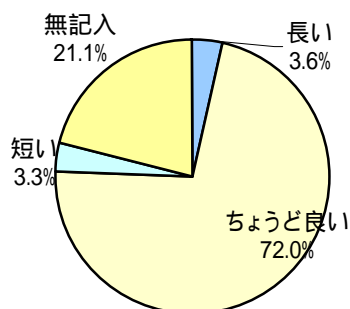

駒ヶ根マンドリーノ第33回定期演奏会アンケート集計結果

入場者数	アンケート数	回収率
400	267	67%

年齢・性別

	～10代	10代	20代	30代	40代	50代	60代	70代～	無記入	合計
男	2	11	13	14	10	10	11	11		82
女	2	35	34	21	31	25	26	20		194
計	4	46	47	35	41	35	37	31	0	276

どこからお越しになりましたか。

市外の内訳

伊那	85	松本	6
市外	17	中川	5
飯島	16	宮田	4
飯田	12	その他	16
箕輪	8		
南箕輪	7		
岡谷	7		

この演奏会をどこでお知りになりましたか。

ギター・マンドリンの経験はありますか。

ギター経験あり	61	マンドリン経験あり	50
---------	----	-----------	----

印象に残った曲目

曲名	～10歳	10代	20代	30代	40代	50代	60代	70代～	合計
Bon coirage!	1	6	9	8	8	4	3		39
天城越え	1	2	11	7	18	15	8	14	76
学園天国	2	27	16	14	10	13	6	4	92
黄昏のワルツ	1	4	12	12	9	11	13		62
大河ドラマ	1	28	29	23	23	19	26	7	156
ペルシャ	2	6	19	6	15	16	16	8	88
風の大池	1	12	23	11	18	15	13	6	99
山河緑照	1	15	24	13	23	18	22	9	125

第1部年代別支持率

第2部年代別支持率

演奏時間はいかがでしたか。

演奏してほしい曲

10代 忍たま乱太郎
トトロ
スマイルアゲイン
丸本大悟(3)
千曲川
島唄
新撰組のテーマ
茜(2)
雫(3)
バレエ曲
モーツァルト
風紋
アフリカンシンフォニー
ディズニーメドレー
威風堂々
カノン
ジブリの曲(5)

20代 ARSNOVA組曲
青の地平
和風の曲
沖縄系の曲
エーデルワイス
春夏秋冬を表す曲で1部を構成
ユーミンの曲
有名なJ-POP
最近の曲