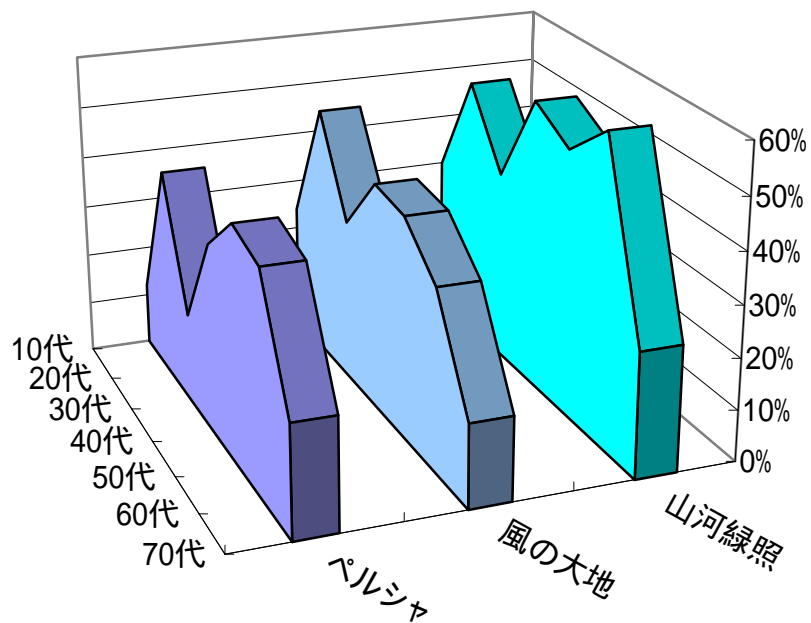

駒ヶ根マンドリーノ第33回定期演奏会アンケート集計結果

入場者数	アンケート数	回収率
400	267	67%

年齢・性別

	～10代	10代	20代	30代	40代	50代	60代	70代～	無記入	合計
男	2	11	13	14	10	10	11	11		82
女	2	35	34	21	31	25	26	20		194
計	4	46	47	35	41	35	37	31	0	276

どこからお越しになりましたか。

市外の内訳

伊那	85	松本	6
市外	17	中川	5
飯島	16	宮田	4
飯田	12	その他	16
箕輪	8		
南箕輪	7		
岡谷	7		

この演奏会をどこでお知りになりましたか。

ギター・マンドリンの経験はありますか。

ギター経験あり	61	マンドリン経験あり	50
---------	----	-----------	----

印象に残った曲目

曲名	～10歳	10代	20代	30代	40代	50代	60代	70代～	合計
Bon coirage!	1	6	9	8	8	4	3		39
天城越え	1	2	11	7	18	15	8	14	76
学園天国	2	27	16	14	10	13	6	4	92
黄昏のワルツ	1	4	12	12	9	11	13		62
大河ドラマ	1	28	29	23	23	19	26	7	156
ペルシャ	2	6	19	6	15	16	16	8	88
風の大池	1	12	23	11	18	15	13	6	99
山河緑照	1	15	24	13	23	18	22	9	125

第1部年代別支持率

第2部年代別支持率

演奏時間はいかがでしたか。

演奏してほしい曲

10代 忍たま乱太郎
トトロ
スマイルアゲイン
丸本大悟(3)
千曲川
島唄
新撰組のテーマ
茜(2)
雫(3)
バレエ曲
モーツァルト
風紋
アフリカンシンフォニー
ディズニーメドレー
威風堂々
カノン
ジブリの曲(5)

20代 ARSNOVA組曲
青の地平
和風の曲
沖縄系の曲
エーデルワイス
春夏秋冬を表す曲で1部を構成
ユーミンの曲
有名なJ-POP
最近の曲