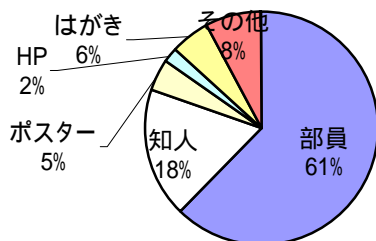

駒ヶ根マンドリーノ第33回定期演奏会アンケート集計結果

入場者数	アンケート数	回収率
400	267	67%

年齢・性別

	～10代	10代	20代	30代	40代	50代	60代	70代～	無記入	合計
男	2	11	13	14	10	10	11	11		82
女	2	35	34	21	31	25	26	20		194
計	4	46	47	35	41	35	37	31	0	276

どこからお越しになりましたか。

市外の内訳

伊那	85	松本	6
市外	17	中川	5
飯島	16	宮田	4
飯田	12	その他	16
箕輪	8		
南箕輪	7		
岡谷	7		

この演奏会をどこでお知りになりましたか。

ギター・マンドリンの経験はありますか。

ギター経験あり	61	マンドリン経験あり	50
---------	----	-----------	----

印象に残った曲目

曲名	～10歳	10代	20代	30代	40代	50代	60代	70代～	合計
Bon coirage!	1	6	9	8	8	4	3		39
天城越え	1	2	11	7	18	15	8	14	76
学園天国	2	27	16	14	10	13	6	4	92
黄昏のワルツ	1	4	12	12	9	11	13		62
大河ドラマ	1	28	29	23	23	19	26	7	156
ペルシャ	2	6	19	6	15	16	16	8	88
風の大池	1	12	23	11	18	15	13	6	99
山河緑照	1	15	24	13	23	18	22	9	125

第1部年代別支持率

第2部年代別支持率

演奏時間はいかがでしたか。

演奏してほしい曲

10代 忍たま乱太郎
トトロ
スマイルアゲイン
丸本大悟(3)
千曲川
島唄
新撰組のテーマ
茜(2)
雫(3)
バレエ曲
モーツァルト
風紋
アフリカンシンフォニー
ディズニーメドレー
威風堂々
カノン
ジブリの曲(5)

20代 ARSNOVA組曲
青の地平
和風の曲
沖縄系の曲
エーデルワイス
春夏秋冬を表す曲で1部を構成
ユーミンの曲
有名なJ-POP
最近の曲