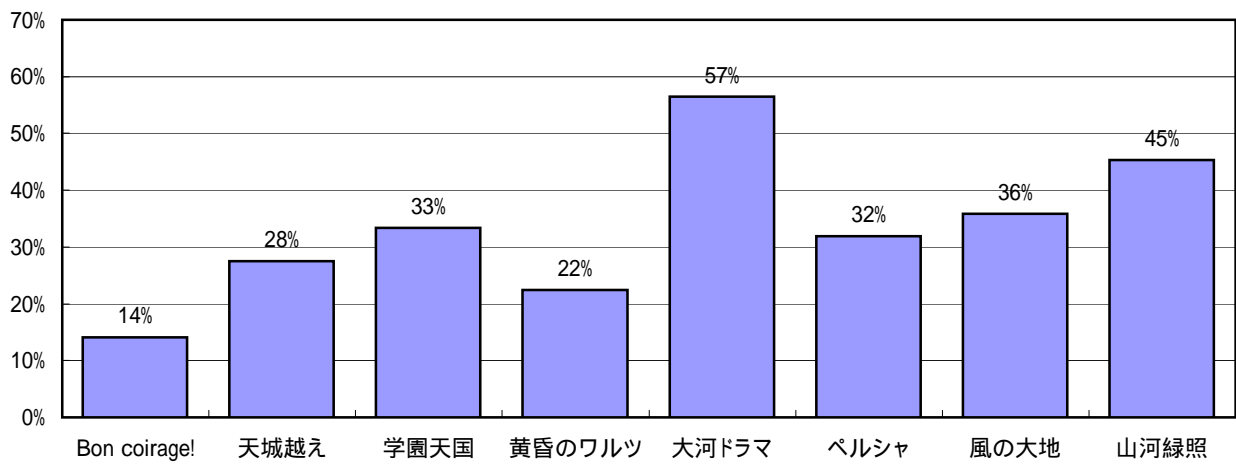

駒ヶ根マンドリーノ第33回定期演奏会アンケート集計結果

入場者数	アンケート数	回収率
400	267	67%

年齢・性別

	～10代	10代	20代	30代	40代	50代	60代	70代～	無記入	合計
男	2	11	13	14	10	10	11	11		82
女	2	35	34	21	31	25	26	20		194
計	4	46	47	35	41	35	37	31	0	276

どこからお越しになりましたか。

市外の内訳

伊那	85	松本	6
市外	17	中川	5
飯島	16	宮田	4
飯田	12	その他	16
箕輪	8		
南箕輪	7		
岡谷	7		

この演奏会をどこでお知りになりましたか。

ギター・マンドリンの経験はありますか。

ギター経験あり	61	マンドリン経験あり	50
---------	----	-----------	----

印象に残った曲目

曲名	～10歳	10代	20代	30代	40代	50代	60代	70代～	合計
Bon coirage!	1	6	9	8	8	4	3		39
天城越え	1	2	11	7	18	15	8	14	76
学園天国	2	27	16	14	10	13	6	4	92
黄昏のワルツ	1	4	12	12	9	11	13		62
大河ドラマ	1	28	29	23	23	19	26	7	156
ペルシャ	2	6	19	6	15	16	16	8	88
風の大池	1	12	23	11	18	15	13	6	99
山河緑照	1	15	24	13	23	18	22	9	125

第1部年代別支持率

第2部年代別支持率

演奏時間はいかがでしたか。

演奏してほしい曲

10代 忍たま乱太郎
トトロ
スマイルアゲイン
丸本大悟(3)
千曲川
島唄
新撰組のテーマ
茜(2)
雫(3)
バレエ曲
モーツァルト
風紋
アフリカンシンフォニー
ディズニーメドレー
威風堂々
カノン
ジブリの曲(5)

20代 ARSNOVA組曲
青の地平
和風の曲
沖縄系の曲
エーデルワイス
春夏秋冬を表す曲で1部を構成
ユーミンの曲
有名なJ-POP
最近の曲