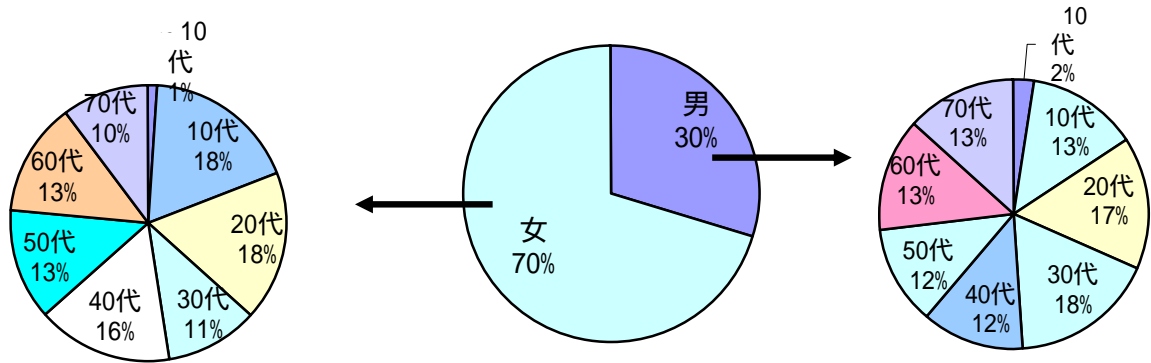

駒ヶ根マンドリーノ第33回定期演奏会アンケート集計結果

入場者数	アンケート数	回収率
400	267	67%

年齢・性別

	～10代	10代	20代	30代	40代	50代	60代	70代～	無記入	合計
男	2	11	13	14	10	10	11	11		82
女	2	35	34	21	31	25	26	20		194
計	4	46	47	35	41	35	37	31	0	276

どこからお越しになりましたか。

第1部年代別支持率

第2部年代別支持率

演奏時間はいかがでしたか。

演奏してほしい曲

10代 忍たま乱太郎
トトロ
スマイルアゲイン
丸本大悟(3)
千曲川
島唄
新撰組のテーマ
茜(2)
雫(3)
バレエ曲
モーツァルト
風紋
アフリカンシンフォニー
ディズニーメドレー
威風堂々
カノン
ジブリの曲(5)

20代 ARSNOVA組曲
青の地平
和風の曲
沖縄系の曲
エーデルワイス
春夏秋冬を表す曲で1部を構成
ユーミンの曲
有名なJ-POP
最近の曲