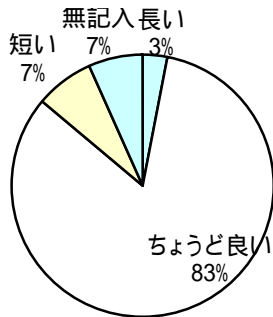

その他の内訳

家族等	19
はがき	10
その他	8
無記入	5
新聞	3
招待券	1

ギター・マンダリンの経験はありますか。

ギター経験あり	47
ギター経験なし	179

マンダリン経験あり	30
マンダリン経験なし	203

印象に残った曲目

曲名	～10歳	10代	20代	30代	40代	50代	60代	70代～	合計
ラバースコンチェル	4	8	2	7	9	6	7	2	45
我がギター		4	5	1	5	1	3	1	20
浜辺の歌	1	6	7	10	8	28	13	5	78
エスパニアカーニ		23	12	7	11	23	12	5	93
TSUNAMI	3	22	21	17	18	15	6	1	103
雪		18	5	7	14	12	10	2	68
ミッキー	5	8	8	4	8	10	4	1	48
もののけ姫	5	22	15	16	17	19	7	1	102
エデンの東		7	6	9	15	22	13	5	77
大脱走		11	7	8	10	19	10	6	71
雨に濡れても	1	10	7	12	10	13	10	1	64
虹の彼方へ	1	26	11	12	13	13	10	2	88
交響的前奏曲	1	17	5	9	9	10	10	3	64
星空のコンチェル	4	38	24	22	30	40	16	4	178

第1部年代別支持率

第2部年代別支持率

第3部年代別支持率

演奏時間はいかがでしたか。

演奏してほしい曲

～10代

ミッションインポッシブル
となりのトトロ
いつでもだれかが

10代