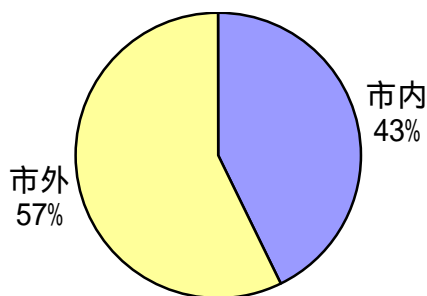

どこからお越しになりましたか。

市外の内訳

伊那	43	東京	4
飯島	14	諏訪	3
南箕輪	13	松本	1
宮田	11	茅野	1
中川	8	上田	1
箕輪	6	長野	1
辰野	6	栃木	1
市外	6	愛知	1
高森	5	日立	1
飯田	4	松川	1