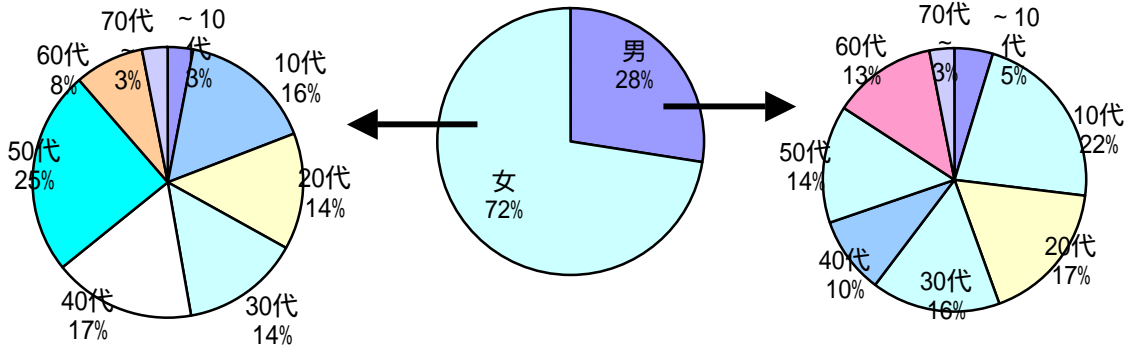

駒ヶ根マンドリーノ第21回定期演奏会アンケート集計結果

入場者数	当日券	アンケート数	回収率
321	63	232	72%

年齢・性別・職業

	～10歳	10代	20代	30代	40代	50代	60代	70代～	無記入	合計
男	3	14	11	10	6	9	8	2	1	64
女	5	27	23	24	28	41	14	5	1	168
計	8	41	34	34	34	50	22	7	2	232

職業

その他の内訳