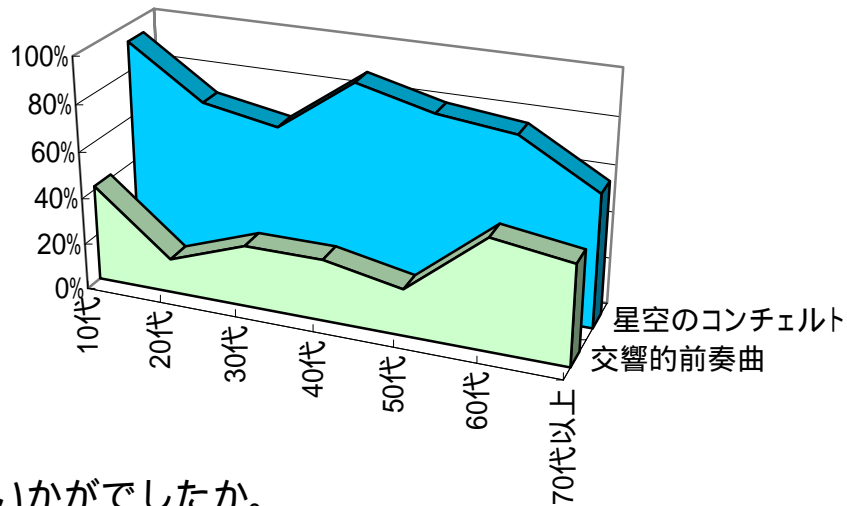

その他の内訳

家族等	19
はがき	10
その他	8
無記入	5
新聞	3
招待券	1

ギター・マンダリンの経験はありますか。

ギター経験あり	47
ギター経験なし	179

マンダリン経験あり	30
マンダリン経験なし	203

印象に残った曲目

曲名	～10歳	10代	20代	30代	40代	50代	60代	70代～	合計
ラバースコンチェル	4	8	2	7	9	6	7	2	45
我がギター		4	5	1	5	1	3	1	20
浜辺の歌	1	6	7	10	8	28	13	5	78
エスパニアカーニ		23	12	7	11	23	12	5	93
TSUNAMI	3	22	21	17	18	15	6	1	103
雪		18	5	7	14	12	10	2	68
ミッキー	5	8	8	4	8	10	4	1	48
もののけ姫	5	22	15	16	17	19	7	1	102
エデンの東		7	6	9	15	22	13	5	77
大脱走		11	7	8	10	19	10	6	71
雨に濡れても	1	10	7	12	10	13	10	1	64
虹の彼方へ	1	26	11	12	13	13	10	2	88
交響的前奏曲	1	17	5	9	9	10	10	3	64
星空のコンチェル	4	38	24	22	30	40	16	4	178

第1部年代別支持率

第2部年代別支持率

第3部年代別支持率

演奏時間はいかがでしたか。

演奏してほしい曲

～10代

ミッションインポッシブル
となりのトトロ
いつでもだれかが

10代