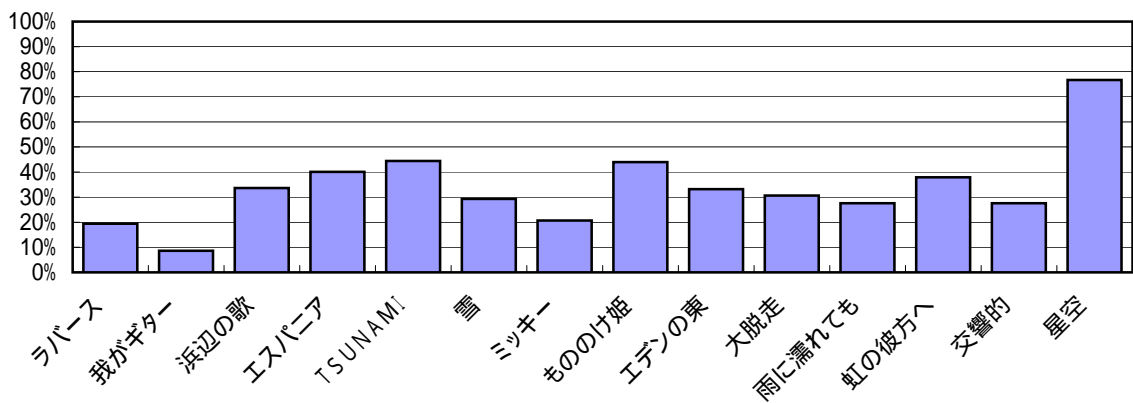

その他の内訳

家族等	19
はがき	10
その他	8
無記入	5
新聞	3
招待券	1

ギター・マンダリンの経験はありますか。

ギター経験あり	47
ギター経験なし	179

マンダリン経験あり	30
マンダリン経験なし	203

印象に残った曲目

曲名	～10歳	10代	20代	30代	40代	50代	60代	70代～	合計
ラバースコンチェル	4	8	2	7	9	6	7	2	45
我がギター		4	5	1	5	1	3	1	20
浜辺の歌	1	6	7	10	8	28	13	5	78
エスパニアカーニ		23	12	7	11	23	12	5	93
TSUNAMI	3	22	21	17	18	15	6	1	103
雪		18	5	7	14	12	10	2	68
ミッキー	5	8	8	4	8	10	4	1	48
もののけ姫	5	22	15	16	17	19	7	1	102
エデンの東		7	6	9	15	22	13	5	77
大脱走		11	7	8	10	19	10	6	71
雨に濡れても	1	10	7	12	10	13	10	1	64
虹の彼方へ	1	26	11	12	13	13	10	2	88
交響的前奏曲	1	17	5	9	9	10	10	3	64
星空のコンチェル	4	38	24	22	30	40	16	4	178

第1部年代別支持率

第2部年代別支持率

第3部年代別支持率

演奏時間はいかがでしたか。

演奏してほしい曲

～10代

ミッションインポッシブル
となりのトトロ
いつでもだれかが

10代