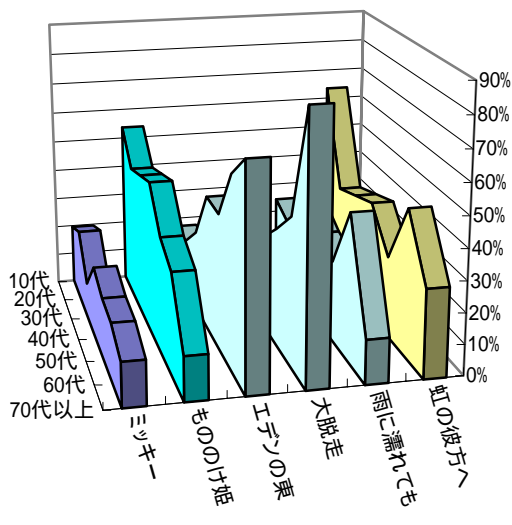

駒ヶ根マンドリーノ第21回定期演奏会アンケート集計結果

入場者数	当日券	アンケート数	回収率
321	63	232	72%

年齢・性別・職業

	～10歳	10代	20代	30代	40代	50代	60代	70代～	無記入	合計
男	3	14	11	10	6	9	8	2	1	64
女	5	27	23	24	28	41	14	5	1	168
計	8	41	34	34	34	50	22	7	2	232

職業

その他の内訳

学生	8	教員	4
看護婦	7	保育士	4
パート	7	歯科衛生士	1
無職	7	医師	1
自営業	6	農業	1
中学生	4		

どこからお越しになりましたか。

市外の内訳

伊那	43	東京	4
飯島	14	諏訪	3
南箕輪	13	松本	1
宮田	11	茅野	1
中川	8	上田	1
箕輪	6	長野	1
辰野	6	栃木	1
市外	6	愛知	1
高森	5	日立	1
飯田	4	松川	1

この演奏会をどこでお知りになりましたか。

その他の内訳

家族等	19
はがき	10
その他	8
無記入	5
新聞	3
招待券	1

ギター・マンダリンの経験はありますか。

ギター経験あり	47
ギター経験なし	179

マンダリン経験あり	30
マンダリン経験なし	203

印象に残った曲目

曲名	～10歳	10代	20代	30代	40代	50代	60代	70代～	合計
ラバースコンチェル	4	8	2	7	9	6	7	2	45
我がギター		4	5	1	5	1	3	1	20
浜辺の歌	1	6	7	10	8	28	13	5	78
エスパニアカーニ		23	12	7	11	23	12	5	93
TSUNAMI	3	22	21	17	18	15	6	1	103
雪		18	5	7	14	12	10	2	68
ミッキー	5	8	8	4	8	10	4	1	48
もののけ姫	5	22	15	16	17	19	7	1	102
エデンの東		7	6	9	15	22	13	5	77
大脱走		11	7	8	10	19	10	6	71
雨に濡れても	1	10	7	12	10	13	10	1	64
虹の彼方へ	1	26	11	12	13	13	10	2	88
交響的前奏曲	1	17	5	9	9	10	10	3	64
星空のコンチェル	4	38	24	22	30	40	16	4	178

第1部年代別支持率

第2部年代別支持率

第3部年代別支持率

演奏時間はいかがでしたか。

演奏してほしい曲

～10代

ミッションインポッシブル
となりのトトロ
いつでもだれかが

10代