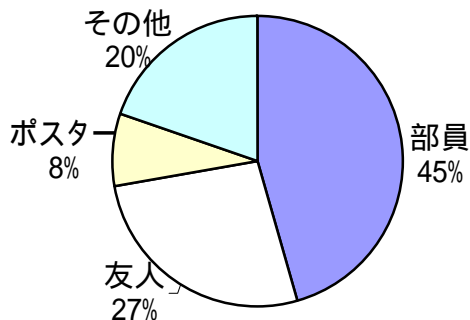

駒ヶ根マンドリーノ第21回定期演奏会アンケート集計結果

入場者数	当日券	アンケート数	回収率
321	63	232	72%

年齢・性別・職業

	～10歳	10代	20代	30代	40代	50代	60代	70代～	無記入	合計
男	3	14	11	10	6	9	8	2	1	64
女	5	27	23	24	28	41	14	5	1	168
計	8	41	34	34	34	50	22	7	2	232

職業

その他の内訳

学生	8	教員	4
看護婦	7	保育士	4
パート	7	歯科衛生士	1
無職	7	医師	1
自営業	6	農業	1
中学生	4		

どこからお越しになりましたか。

市外の内訳

伊那	43	東京	4
飯島	14	諏訪	3
南箕輪	13	松本	1
宮田	11	茅野	1
中川	8	上田	1
箕輪	6	長野	1
辰野	6	栃木	1
市外	6	愛知	1
高森	5	日立	1
飯田	4	松川	1

この演奏会をどこでお知りになりましたか。

その他の内訳

家族等	19
はがき	10
その他	8
無記入	5
新聞	3
招待券	1

ギター・マンダリンの経験はありますか。

ギター経験あり	47
ギター経験なし	179

マンダリン経験あり	30
マンダリン経験なし	203

印象に残った曲目

曲名	～10歳	10代	20代	30代	40代	50代	60代	70代～	合計
ラバースコンチェル	4	8	2	7	9	6	7	2	45
我がギター		4	5	1	5	1	3	1	20
浜辺の歌	1	6	7	10	8	28	13	5	78
エスパニアカーニ		23	12	7	11	23	12	5	93
TSUNAMI	3	22	21	17	18	15	6	1	103
雪		18	5	7	14	12	10	2	68
ミッキー	5	8	8	4	8	10	4	1	48
もののけ姫	5	22	15	16	17	19	7	1	102
エデンの東		7	6	9	15	22	13	5	77
大脱走		11	7	8	10	19	10	6	71
雨に濡れても	1	10	7	12	10	13	10	1	64
虹の彼方へ	1	26	11	12	13	13	10	2	88
交響的前奏曲	1	17	5	9	9	10	10	3	64
星空のコンチェル	4	38	24	22	30	40	16	4	178

第1部年代別支持率

第2部年代別支持率

第3部年代別支持率

演奏時間はいかがでしたか。

演奏してほしい曲

～10代

ミッションインポッシブル
となりのトトロ
いつでもだれかが

10代