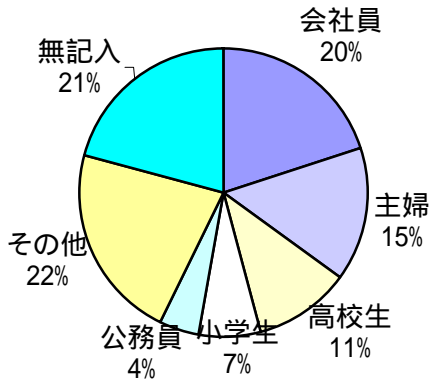

駒ヶ根マンドリーノ第21回定期演奏会アンケート集計結果

入場者数	当日券	アンケート数	回収率
321	63	232	72%

年齢・性別・職業

	～10歳	10代	20代	30代	40代	50代	60代	70代～	無記入	合計
男	3	14	11	10	6	9	8	2	1	64
女	5	27	23	24	28	41	14	5	1	168
計	8	41	34	34	34	50	22	7	2	232

職業

その他の内訳

学生	8	教員	4
看護婦	7	保育士	4
パート	7	歯科衛生士	1
無職	7	医師	1
自営業	6	農業	1
中学生	4		

どこからお越しになりましたか。

市外の内訳

伊那	43	東京	4
飯島	14	諏訪	3
南箕輪	13	松本	1
宮田	11	茅野	1
中川	8	上田	1
箕輪	6	長野	1
辰野	6	栃木	1
市外	6	愛知	1
高森	5	日立	1
飯田	4	松川	1

この演奏会をどこでお知りになりましたか。