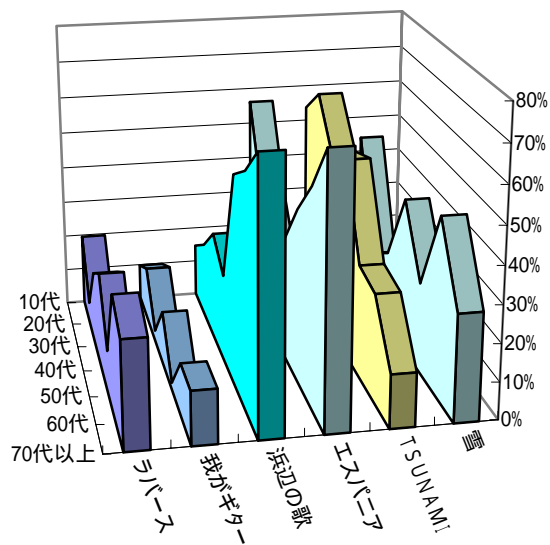

その他の内訳

家族等	19
はがき	10
その他	8
無記入	5
新聞	3
招待券	1

ギター・マンダリンの経験はありますか。

ギター経験あり	47
ギター経験なし	179

マンダリン経験あり	30
マンダリン経験なし	203

印象に残った曲目

曲名	～10歳	10代	20代	30代	40代	50代	60代	70代～	合計
ラバースコンチェル	4	8	2	7	9	6	7	2	45
我がギター		4	5	1	5	1	3	1	20
浜辺の歌	1	6	7	10	8	28	13	5	78
エスパニアカーニ		23	12	7	11	23	12	5	93
TSUNAMI	3	22	21	17	18	15	6	1	103
雪		18	5	7	14	12	10	2	68
ミッキー	5	8	8	4	8	10	4	1	48
もののけ姫	5	22	15	16	17	19	7	1	102
エデンの東		7	6	9	15	22	13	5	77
大脱走		11	7	8	10	19	10	6	71
雨に濡れても	1	10	7	12	10	13	10	1	64
虹の彼方へ	1	26	11	12	13	13	10	2	88
交響的前奏曲	1	17	5	9	9	10	10	3	64
星空のコンチェル	4	38	24	22	30	40	16	4	178

第1部年代別支持率

第2部年代別支持率

第3部年代別支持率

演奏時間はいかがでしたか。

演奏してほしい曲

～10代

ミッションインポッシブル
となりのトトロ
いつでもだれかが

10代