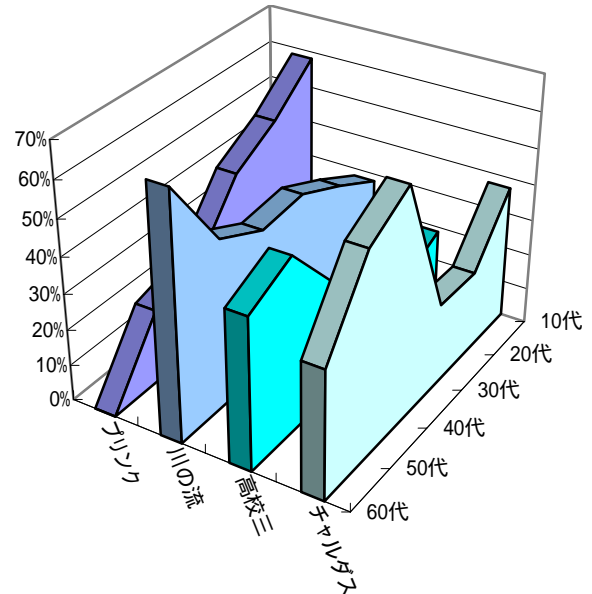

ギター・マンダリンの経験はありますか。

ギター経験あり	55
ギター経験なし	171

マンダリン経験あり	34
マンダリン経験なし	194

印象に残った曲目

曲名	～10歳	10代	20代	30代	40代	50代	60代	70代～	合計
島唄	2	22	9	8	8	26	8	3	86
亜麻色の髪の乙女	2	14	7	6	15	23	8	2	78
北の国から		13	6	7	8	24	11	2	73
ラッパ吹きの日	2	24	4	10	12	12	3	2	69
ブリンク ブランク ブランク	1	25	11	11	9	10		3	70
川の流のように	1	12	8	11	15	23	21	3	95
高校三年生		8	3	4	12	24	13	4	70
チャルダッシュ	1	16	5	6	24	28	11	3	98
滅びし国		14	2	2	7	15	6	2	48
2マン	1	19	9	9	19	21	7	4	92
亡き王女のための 舞踊風組曲	2	26	12	15	22	33	14	3	131

(合計には年代無記入を含む)

第1部年代別支持率