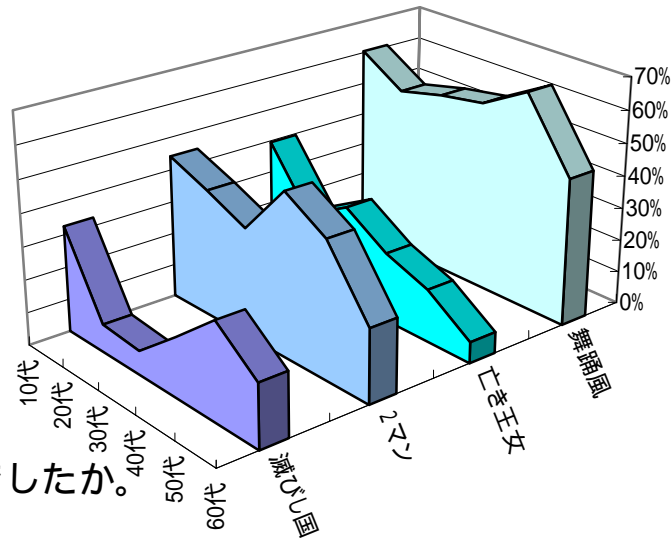

駒ヶ根マンドリーノ第23回定期演奏会アンケート集計結果

入場者数
304

当日券
[]

アンケート数
228

回収率
75%

年齢・性別・職業

	～10代	10代	20代	30代	40代	50代	60代	70代～	無記入	合計
男		1	7	5	3	6	11	9	3	49
女		3	36	17	24	30	36	19	2	169
無記入				1		2	3	3		10
計		4	43	23	27	38	50	31	7	228

その他の内訳

新聞	13
はがき	9
家族等	7
その他	7
有線	4

ギター・マンダリンの経験はありますか。

ギター経験あり	55
ギター経験なし	171

マンダリン経験あり	34
マンダリン経験なし	194

印象に残った曲目

曲名	～10歳	10代	20代	30代	40代	50代	60代	70代～	合計
島唄	2	22	9	8	8	26	8	3	86
亜麻色の髪の乙女	2	14	7	6	15	23	8	2	78
北の国から		13	6	7	8	24	11	2	73
ラッパ吹きの日	2	24	4	10	12	12	3	2	69
ブリンク ブランク ブランク	1	25	11	11	9	10		3	70
川の流のように	1	12	8	11	15	23	21	3	95
高校三年生		8	3	4	12	24	13	4	70
チャルダッシュ	1	16	5	6	24	28	11	3	98
滅びし国		14	2	2	7	15	6	2	48
2マン	1	19	9	9	19	21	7	4	92
亡き王女のための 舞踊風組曲	2	26	12	15	22	33	14	3	131

(合計には年代無記入を含む)

第1部年代別支持率

第2部年代別支持率

演奏時間はいかがでしたか。

演奏してほしい曲

10代

神田川 2
 アイネクライネナハトムジーク
 ハリーポッターのテーマ
 ジッパ ディー ドゥー ダ
 トルコ行進曲
 モンゴル8000の曲
 J-Pop系 2
 威風堂々
 ディズニーの曲 2
 あさってはサンデー
 カルメン
 海の組曲
 京都の恋
 ライオンハート
 ビートルズの曲
 大きな古時計
 夜空のムコウ
 君をのせて
 あの街(元ちとせ)
 ハトと17年
 A Day in our life(嵐)
 平和への行列