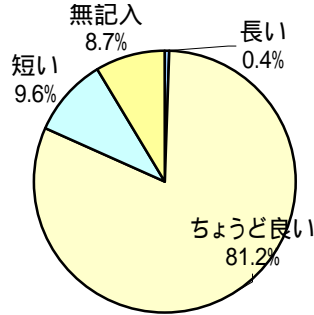

駒ヶ根マンドリーノ第23回定期演奏会アンケート集計結果

入場者数
304

当日券
[]

アンケート数
228

回収率
75%

年齢・性別・職業

	～10代	10代	20代	30代	40代	50代	60代	70代～	無記入	合計
男		1	7	5	3	6	11	9	3	49
女		3	36	17	24	30	36	19	2	169
無記入				1		2	3	3		10
計		4	43	23	27	38	50	31	7	228

その他の内訳

新聞	13
はがき	9
家族等	7
その他	7
有線	4

ギター・マンダリンの経験はありますか。

ギター経験あり	55
ギター経験なし	171

マンダリン経験あり	34
マンダリン経験なし	194

印象に残った曲目

曲名	～10歳	10代	20代	30代	40代	50代	60代	70代～	合計
島唄	2	22	9	8	8	26	8	3	86
亜麻色の髪の乙女	2	14	7	6	15	23	8	2	78
北の国から		13	6	7	8	24	11	2	73
ラッパ吹きの日	2	24	4	10	12	12	3	2	69
ブリンク ブランク ブランク	1	25	11	11	9	10		3	70
川の流のように	1	12	8	11	15	23	21	3	95
高校三年生		8	3	4	12	24	13	4	70
チャルダッシュ	1	16	5	6	24	28	11	3	98
滅びし国		14	2	2	7	15	6	2	48
2マン	1	19	9	9	19	21	7	4	92
亡き王女のための 舞踊風組曲	2	26	12	15	22	33	14	3	131

(合計には年代無記入を含む)

第1部年代別支持率

第2部年代別支持率

演奏時間はいかがでしたか。

演奏してほしい曲

10代

神田川 2
 アイネクライネナハトムジーク
 ハリーポッターのテーマ
 ジッパ ディー ドゥー ダ
 トルコ行進曲
 モンゴル8000の曲
 J-Pop系 2
 威風堂々
 ディズニーの曲 2
 あさってはサンデー
 カルメン
 海の組曲
 京都の恋
 ライオンハート
 ビートルズの曲
 大きな古時計
 夜空のムコウ
 君をのせて
 あの街(元ちとせ)
 ハトと17年
 A Day in our life(嵐)
 平和への行列