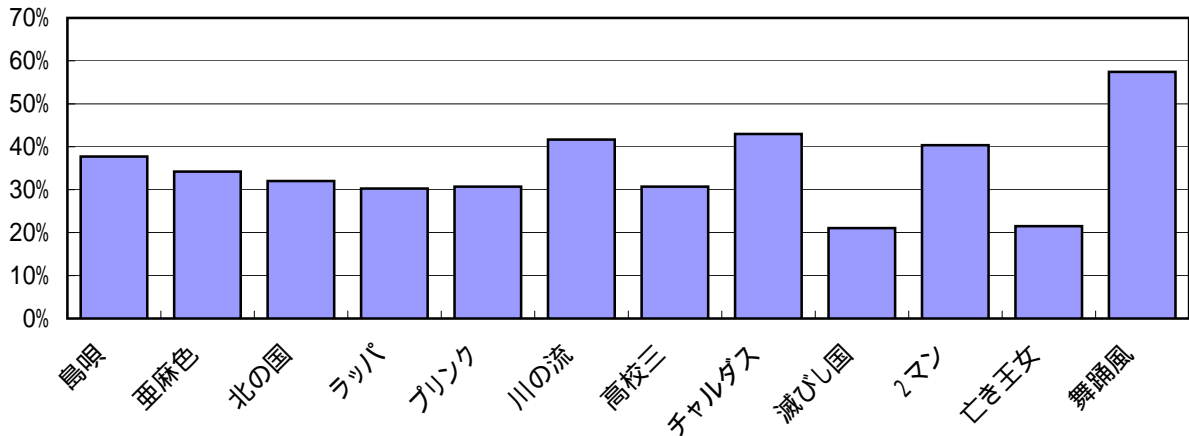

駒ヶ根マンドリーノ第23回定期演奏会アンケート集計結果

入場者数
304

当日券
[]

アンケート数
228

回収率
75%

年齢・性別・職業

	～10代	10代	20代	30代	40代	50代	60代	70代～	無記入	合計
男		1	7	5	3	6	11	9	3	49
女		3	36	17	24	30	36	19	2	169
無記入				1		2	3	3		10
計		4	43	23	27	38	50	31	7	228

その他の内訳

新聞	13
はがき	9
家族等	7
その他	7
有線	4

ギター・マンダリンの経験はありますか。

ギター経験あり	55
ギター経験なし	171

マンダリン経験あり	34
マンダリン経験なし	194

印象に残った曲目

曲名	～10歳	10代	20代	30代	40代	50代	60代	70代～	合計
島唄	2	22	9	8	8	26	8	3	86
亜麻色の髪の乙女	2	14	7	6	15	23	8	2	78
北の国から		13	6	7	8	24	11	2	73
ラッパ吹きの日	2	24	4	10	12	12	3	2	69
ブリンク ブランク ブランク	1	25	11	11	9	10		3	70
川の流のように	1	12	8	11	15	23	21	3	95
高校三年生		8	3	4	12	24	13	4	70
チャルダッシュ	1	16	5	6	24	28	11	3	98
滅びし国		14	2	2	7	15	6	2	48
2マン	1	19	9	9	19	21	7	4	92
亡き王女のための 舞踊風組曲	2	26	12	15	22	33	14	3	131

(合計には年代無記入を含む)

第1部年代別支持率

第2部年代別支持率

演奏時間はいかがでしたか。

演奏してほしい曲

10代

神田川 2
 アイネクライネナハトムジーク
 ハリーポッターのテーマ
 ジッパ ディー ドゥー ダ
 トルコ行進曲
 モンゴル8000の曲
 J-Pop系 2
 威風堂々
 ディズニーの曲 2
 あさってはサンデー
 カルメン
 海の組曲
 京都の恋
 ライオンハート
 ビートルズの曲
 大きな古時計
 夜空のムコウ
 君をのせて
 あの街(元ちとせ)
 ハトと17年
 A Day in our life(嵐)
 平和への行列