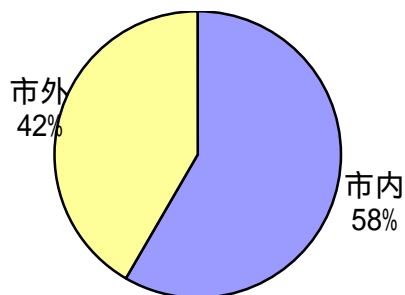

駒ヶ根マンドリーノ第23回定期演奏会アンケート集計結果

入場者数
304

当日券
[]

アンケート数
228

回収率
75%

年齢・性別・職業

	～10代	10代	20代	30代	40代	50代	60代	70代～	無記入	合計
男		1	7	5	3	6	11	9	3	49
女		3	36	17	24	30	36	19	2	169
無記入				1		2	3	3		10
計		4	43	23	27	38	50	31	7	228

職業

その他の内訳

小学生	8
中学生	6
パート	6
団体職員	6
自営業	6
その他	6
サービス業	5
看護師	3
フリーター	2
農業	2
学生	1

どこからお越しになりましたか。

市外の内訳

伊那	33	松川	2
中川	13	東京	2
宮田	11	高森	2
南箕輪	7	千葉	1
飯島	7	松本	1
市外	6	茅野	1
飯田	4	三郷	1
箕輪	4	西箕輪	1

この演奏会をどこでお知りになりましたか。