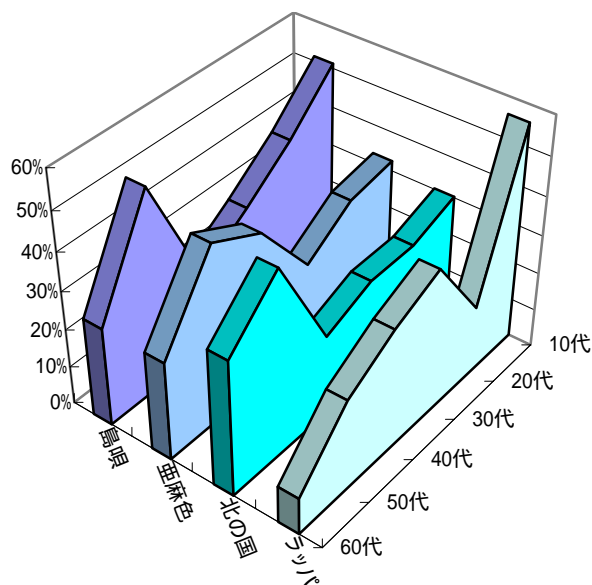

ギター・マンダリンの経験はありますか。

ギター経験あり	55
ギター経験なし	171

マンダリン経験あり	34
マンダリン経験なし	194

印象に残った曲目

曲名	～10歳	10代	20代	30代	40代	50代	60代	70代～	合計
島唄	2	22	9	8	8	26	8	3	86
亜麻色の髪の乙女	2	14	7	6	15	23	8	2	78
北の国から		13	6	7	8	24	11	2	73
ラッパ吹きの日	2	24	4	10	12	12	3	2	69
ブリンク ブランク ブランク	1	25	11	11	9	10		3	70
川の流のように	1	12	8	11	15	23	21	3	95
高校三年生		8	3	4	12	24	13	4	70
チャルダッシュ	1	16	5	6	24	28	11	3	98
滅びし国		14	2	2	7	15	6	2	48
2マン	1	19	9	9	19	21	7	4	92
亡き王女のための 舞踊風組曲	2	26	12	15	22	33	14	3	131

(合計には年代無記入を含む)

第1部年代別支持率