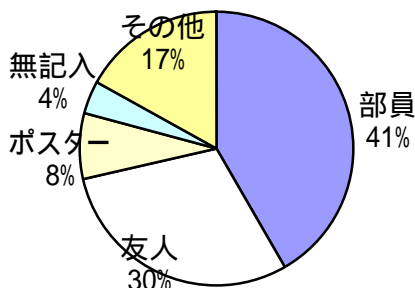

駒ヶ根マンドリーノ第23回定期演奏会アンケート集計結果

入場者数
304

当日券
[]

アンケート数
228

回収率
75%

年齢・性別・職業

	～10代	10代	20代	30代	40代	50代	60代	70代～	無記入	合計
男		1	7	5	3	6	11	9	3	49
女		3	36	17	24	30	36	19	2	169
無記入				1		2	3	3		10
計		4	43	23	27	38	50	31	7	228

職業

その他の内訳

小学生	8
中学生	6
パート	6
団体職員	6
自営業	6
その他	6
サービス業	5
看護師	3
フリーター	2
農業	2
学生	1

どこからお越しになりましたか。

市外の内訳

伊那	33	松川	2
中川	13	東京	2
宮田	11	高森	2
南箕輪	7	千葉	1
飯島	7	松本	1
市外	6	茅野	1
飯田	4	三郷	1
箕輪	4	西箕輪	1

この演奏会をどこでお知りになりましたか。

その他の内訳

新聞	13
はがき	9
家族等	7
その他	7
有線	4

ギター・マンダリンの経験はありますか。

ギター経験あり	55
ギター経験なし	171

マンダリン経験あり	34
マンダリン経験なし	194

印象に残った曲目

曲名	～10歳	10代	20代	30代	40代	50代	60代	70代～	合計
島唄	2	22	9	8	8	26	8	3	86
亜麻色の髪の乙女	2	14	7	6	15	23	8	2	78
北の国から		13	6	7	8	24	11	2	73
ラッパ吹きの日	2	24	4	10	12	12	3	2	69
ブリンク ブランク ブランク	1	25	11	11	9	10		3	70
川の流のように	1	12	8	11	15	23	21	3	95
高校三年生		8	3	4	12	24	13	4	70
チャルダッシュ	1	16	5	6	24	28	11	3	98
滅びし国		14	2	2	7	15	6	2	48
2マン	1	19	9	9	19	21	7	4	92
亡き王女のための 舞踊風組曲	2	26	12	15	22	33	14	3	131

(合計には年代無記入を含む)

第1部年代別支持率

第2部年代別支持率

演奏時間はいかがでしたか。

演奏してほしい曲

10代

神田川 2
 アイネクライネナハトムジーク
 ハリーポッターのテーマ
 ジッパ ディー ドゥー ダ
 トルコ行進曲
 モンゴル8000の曲
 J-Pop系 2
 威風堂々
 ディズニーの曲 2
 あさってはサンデー
 カルメン
 海の組曲
 京都の恋
 ライオンハート
 ビートルズの曲
 大きな古時計
 夜空のムコウ
 君をのせて
 あの街(元ちとせ)
 ハトと17年
 A Day in our life(嵐)
 平和への行列