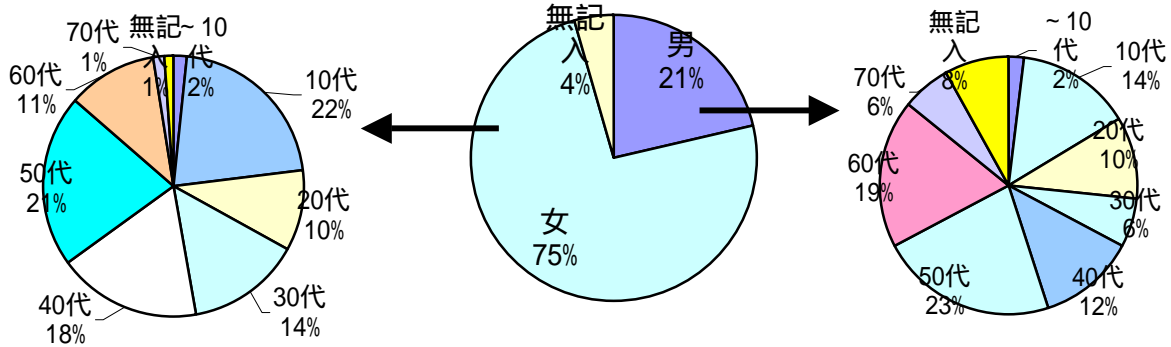

駒ヶ根マンドリーノ第23回定期演奏会アンケート集計結果

入場者数
304

当日券
[]

アンケート数
228

回収率
75%

年齢・性別・職業

	～10代	10代	20代	30代	40代	50代	60代	70代～	無記入	合計
男		1	7	5	3	6	11	9	3	49
女		3	36	17	24	30	36	19	2	169
無記入				1		2	3	3		10
計		4	43	23	27	38	50	31	7	228

職業

その他の内訳

小学生	8
中学生	6
パート	6
団体職員	6
自営業	6
その他	6
サービス業	5
看護師	3
フリーター	2
農業	2
学生	1

どこからお越しになりましたか。

市外の内訳

伊那	33	松川	2
中川	13	東京	2
宮田	11	高森	2
南箕輪	7	千葉	1
飯島	7	松本	1
市外	6	茅野	1
飯田	4	三郷	1
箕輪	4	西箕輪	1

この演奏会をどこでお知りになりましたか。