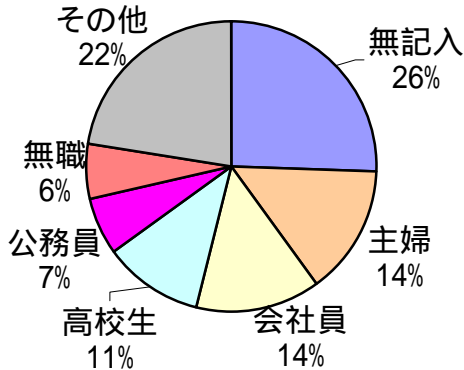

駒ヶ根マンドリーノ第23回定期演奏会アンケート集計結果

入場者数
304

当日券
[]

アンケート数
228

回収率
75%

年齢・性別・職業

	～10代	10代	20代	30代	40代	50代	60代	70代～	無記入	合計
男		1	7	5	3	6	11	9	3	49
女		3	36	17	24	30	36	19	2	169
無記入				1		2	3	3		10
計		4	43	23	27	38	50	31	7	228

職業

その他の内訳

小学生	8
中学生	6
パート	6
団体職員	6
自営業	6
その他	6
サービス業	5
看護師	3
フリーター	2
農業	2
学生	1

どこからお越しになりましたか。

市外の内訳

伊那	33	松川	2
中川	13	東京	2
宮田	11	高森	2
南箕輪	7	千葉	1
飯島	7	松本	1
市外	6	茅野	1
飯田	4	三郷	1
箕輪	4	西箕輪	1

この演奏会をどこでお知りになりましたか。