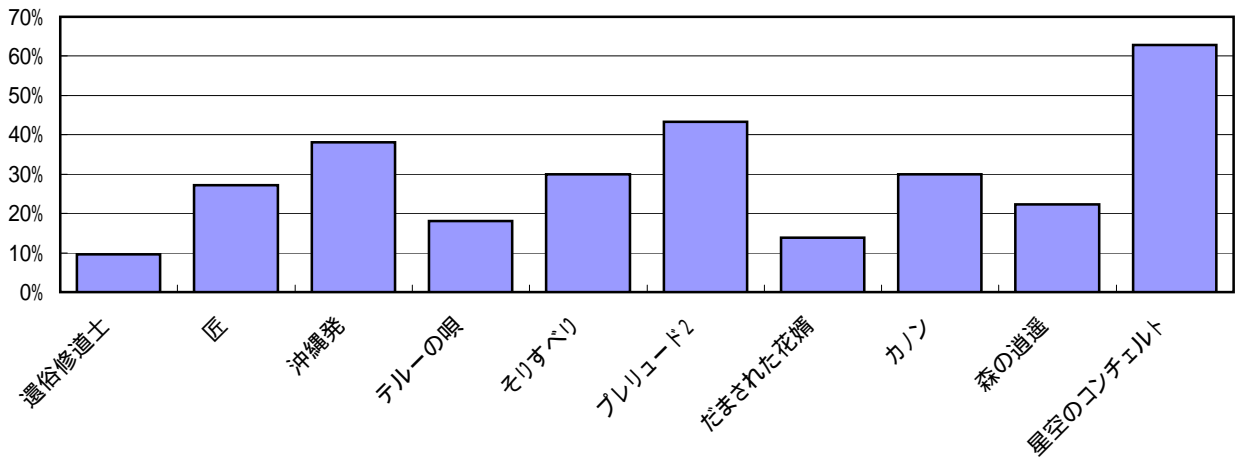

## ギター・マンドリンの経験はありますか。

ギター経験あり 36

マンドリン経験あり 28

## 印象に残った曲目

曲名	～10歳	10代	20代	30代	40代	50代	60代	70代～	合計
還俗修道士		3	6	2	2	2	3	1	20
匠		6	7	13	14	13	3	1	57
沖縄発	1	4	6	11	17	17	16	7	80
テルーの唄		5	4	8	6	5	8	2	38
そりすべり	1	5	13	10	17	8	5	4	63
プレリュード2		7	15	14	16	17	16	4	91
だまされた花婿		1	5	2	4	10	5	2	29
カノン		4	12	8	15	11	9	2	63
森の逍遥		3	4	8	8	12	8	3	47
星空のコンチェルト		8	23	16	30	24	23	7	132

(合計には年代無記入を含む)

第1部年代別支持率

第2部年代別支持率