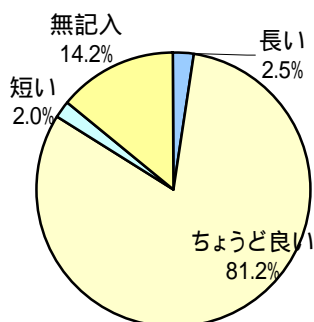

## 印象に残った曲目

曲名	～10歳	10代	20代	30代	40代	50代	60代	70代～	合計
還俗修道士		3	6	2	2	2	3	1	20
匠		6	7	13	14	13	3	1	57
沖縄発	1	4	6	11	17	17	16	7	80
テルーの唄		5	4	8	6	5	8	2	38
そりすべり	1	5	13	10	17	8	5	4	63
プレリュード2		7	15	14	16	17	16	4	91
だまされた花婿		1	5	2	4	10	5	2	29
カノン		4	12	8	15	11	9	2	63
森の逍遥		3	4	8	8	12	8	3	47
星空のコンチェルト		8	23	16	30	24	23	7	132

(合計には年代無記入を含む)

第1部年代別支持率

第2部年代別支持率

## 演奏時間はいかがでしたか。