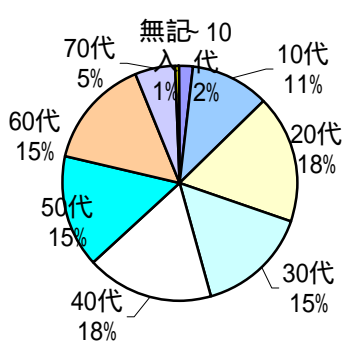

# 駒ヶ根マンドリーノ第27回定期演奏会アンケート集計結果

入場者数  
400

当日券  
[ ]

アンケート数  
210

回収率  
53%

## 年齢・性別

	～10代	10代	20代	30代	40代	50代	60代	70代～	無記入	合計
男		6	10	3	8	10	12	3		52
女	3	16	26	23	26	23	23	8	1	149
無記入			1	1	2	1	1	2	1	9
計	3	22	37	27	36	34	36	13	2	210