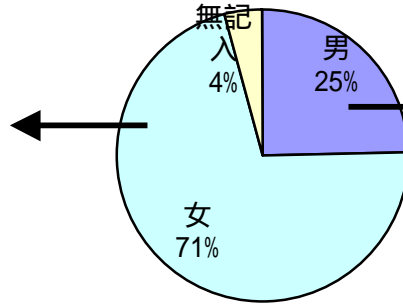

# 駒ヶ根マンドリーノ第27回定期演奏会アンケート集計結果

入場者数  
400

当日券  
[ ]

アンケート数  
210

回収率  
53%

## 年齢・性別

	～10代	10代	20代	30代	40代	50代	60代	70代～	無記入	合計
男		6	10	3	8	10	12	3		52
女	3	16	26	23	26	23	23	8	1	149
無記入			1	1	2	1	1	2	1	9
計	3	22	37	27	36	34	36	13	2	210