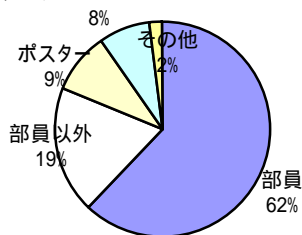

この演奏会をどこでお知りになりましたか。

その他の内訳

有線	3
新聞	1
その他	1

ギター・マンドリンの経験はありますか。

ギター経験あり 36

マンドリン経験あり 28

印象に残った曲目

曲名	～10歳	10代	20代	30代	40代	50代	60代	70代～	合計
還俗修道士		3	6	2	2	2	3	1	20
匠		6	7	13	14	13	3	1	57
沖縄発	1	4	6	11	17	17	16	7	80
テルーの唄		5	4	8	6	5	8	2	38
そりすべり	1	5	13	10	17	8	5	4	63
プレリュード2		7	15	14	16	17	16	4	91
だまされた花婿		1	5	2	4	10	5	2	29
カノン		4	12	8	15	11	9	2	63
森の逍遥		3	4	8	8	12	8	3	47
星空のコンチェルト		8	23	16	30	24	23	7	132

(合計には年代無記入を含む)