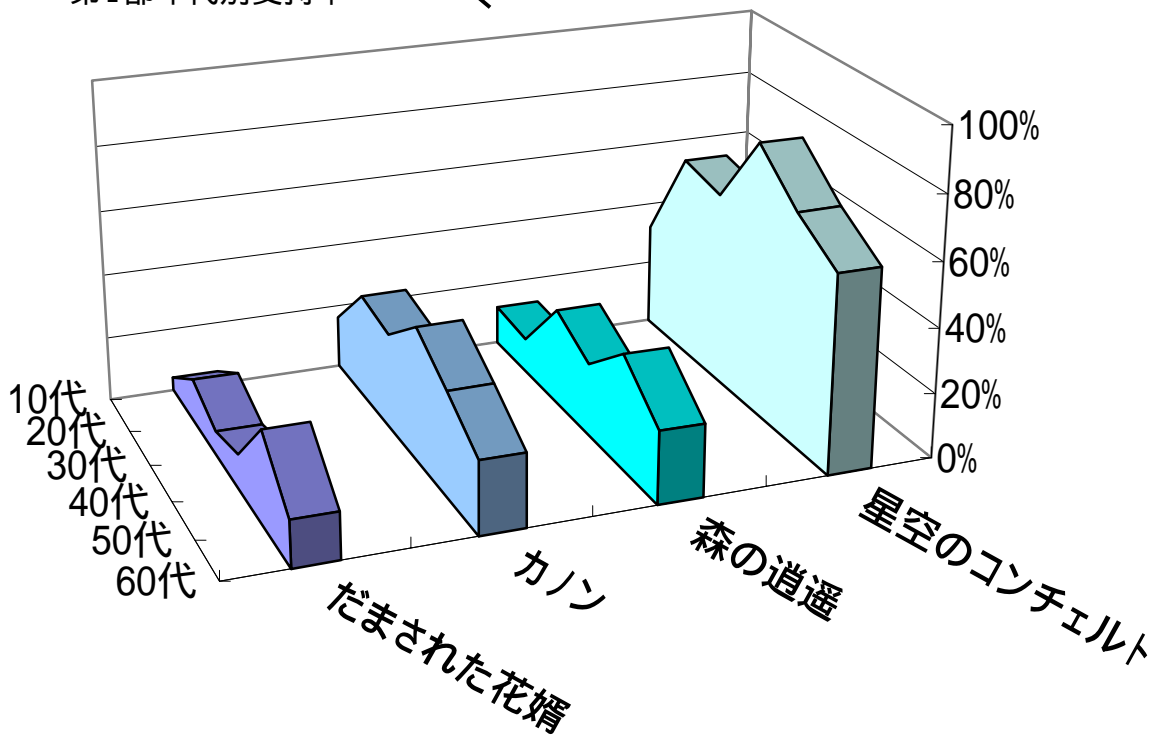

## 印象に残った曲目

曲名	～10歳	10代	20代	30代	40代	50代	60代	70代～	合計
還俗修道士		3	6	2	2	2	3	1	20
匠		6	7	13	14	13	3	1	57
沖縄発	1	4	6	11	17	17	16	7	80
テルーの唄		5	4	8	6	5	8	2	38
そりすべり	1	5	13	10	17	8	5	4	63
プレリュード2		7	15	14	16	17	16	4	91
だまされた花婿		1	5	2	4	10	5	2	29
カノン		4	12	8	15	11	9	2	63
森の逍遥		3	4	8	8	12	8	3	47
星空のコンチェルト		8	23	16	30	24	23	7	132

(合計には年代無記入を含む)

第1部年代別支持率

第2部年代別支持率