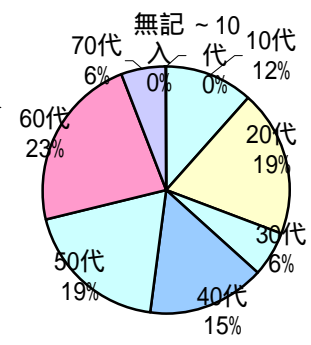

# 駒ヶ根マンドリーノ第27回定期演奏会アンケート集計結果

入場者数  
400

当日券  
[ ]

アンケート数  
210

回収率  
53%

## 年齢・性別

	～10代	10代	20代	30代	40代	50代	60代	70代～	無記入	合計
男		6	10	3	8	10	12	3		52
女	3	16	26	23	26	23	23	8	1	149
無記入			1	1	2	1	1	2	1	9
計	3	22	37	27	36	34	36	13	2	210