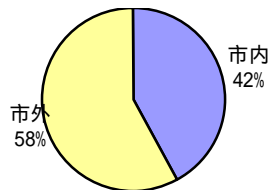

どこからお越しになりましたか。

市外の内訳

市内	88	箕輪	6
伊那	39	松本	5
宮田	14	飯田	3
市外	13	高森	2
南箕輪	12		
飯島	11		
その他	9		
中川	8